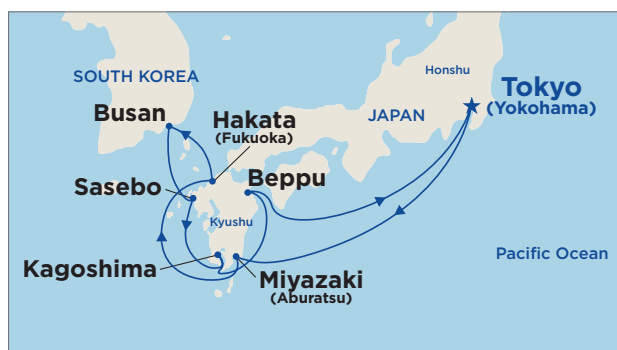

IN CROCIERA DA TOKYO CON DIAMOND PRINCESS

Kyushu Spring Flowers

15 MARZO | 9 NOTTI

INTERNA

DA € 887

BALCONY

DA € 1.023