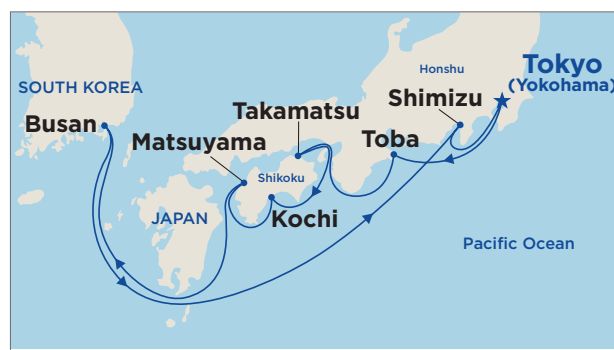

Shikoku Spring Flowers

24 MARZO | 9 NOTTI

INTERNA

DA € 805

BALCONY

DA € 1.615

QUOTE PER PERSONA IN CABINA DOPPIA TASSE INCLUSE
QUOTA APERTURA PRATICA E ASSICURAZIONE MEDICO/BAGAGLIO/ANNULLAMENTO ESCLUSE

PACCHETTO DALL'ITALIA

Voli da Milano/Roma + 2 notti in hotel a Tokyo (1^a cat.) + 3 trasferimenti a Tokyo
da € 1.350, tasse aeree incluse

WWW.CROCIEREPRINCESS.IT

Promozione del 16/1/2020